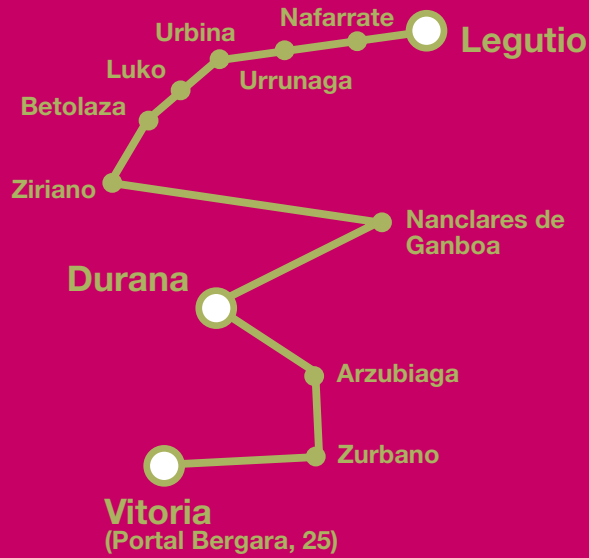

GORBEIALDEA

6B

Legutio
Durana
Vitoria-Gasteiz

LOTURA garraio erregulararekin eta herrigune nagusiekin, edozein kudeaketa egiteko

CONEXIÓN con el transporte regular y con los núcleos principales para realizar cualquier gestión

*Eskualdeko
garraioaren
línea berria*
**Tu nueva línea
de transporte
comarcal**

EG
ESKUALDEKO GARRAIOA
TC
TRANSPORTE COMARCAL

araba  álava
foru aldundia diputación foral

ORDUTEGIA/HORARIOS

JOATEKO / IDA	Astelehenetik ostiralera / Lunes a viernes					Asteburua eta jaiegunak / Fin de semana y festivos			
VITORIA (Portal Gamarra - Deba)	8:20	10:20	13:45	16:15	19:25	9:45	12:55	17:40	20:45
Zurbano	8:20	10:20	13:45	16:15	19:25	9:45	12:55	17:40	20:45
Arzubiaga	8:20	10:20	13:45	16:15	19:25	9:45	12:55	17:40	20:45
DURANA	8:25	10:25	13:50	16:20	19:30	9:50	13:00	17:45	20:50
Nanclares de Ganboa	8:30	10:30	13:55	16:25	19:35	9:55	13:05	17:50	20:55
Ziriano	8:25	10:25	13:50	16:20	19:30	9:50	13:00	17:45	20:50
Betolaza	8:30	10:30	13:55	16:25	19:35	9:55	13:05	17:50	20:55
Luko	8:30	10:30	13:55	16:25	19:35	9:55	13:05	17:50	20:55
Urbina	8:30	10:30	13:55	16:25	19:35	9:55	13:05	17:50	20:55
Urrunaga	8:30	10:30	13:55	16:25	19:35	9:55	13:05	17:50	20:55
Nafarrate	8:30	10:30	13:55	16:25	19:35	9:55	13:05	17:50	20:55
LEGUTIO	8:55	10:55	14:20	16:50	20:00	10:20	13:30	18:15	21:20

SARBIDEAK: DURANA, LEGUTIO ETA GASTEIZ

Geralekuetatik igarotzeko orduak, abialekukoa salbu, gutxi gorabeherakoak dira.

CABECERAS: DURANA, LEGUTIO Y VITORIA-GASTEIZ.

Las horas de paso por las paradas, salvo la de origen, son aproximadas.