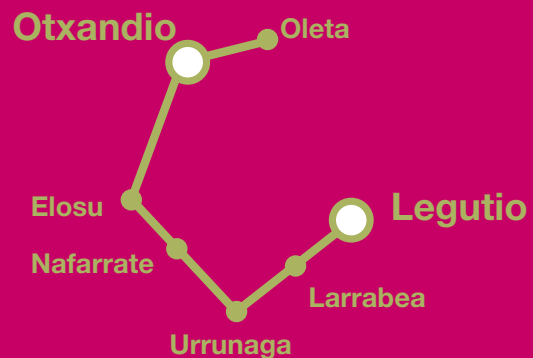

## GORBEIALDEA

6A

Legutio  
Otxandio

**LOTURA** garraio erregularrarekin eta herrigune nagusiekin, edozein kudeaketa egiteko

**CONEXIÓN** con el transporte regular y con los núcleos principales para realizar cualquier gestión

[www.araba.eus/alavabus](http://www.araba.eus/alavabus)

EZINBESTEKOA DA  
AURREZ ERRESERBATZEA  
(Aurreko eguneko 20:00ak arte)

IMPRESINDIBLE  
HACER RESERVA PREVIA  
(Hasta las 20h del día anterior)

Modu hauez ordaindu  
ahalko duzu:  
Podrás  
pagar con:

*Eskualdeko  
garraioaren  
linea berria*  
**Tu nueva línea  
de transporte  
comarcal**

Oleta  
Otxandio  
Elosu  
Nafarrate  
Urrunaga  
Larrabea  
Legutio

**EG TC**  
ESKUALDEKO GARRAIOA  
TRANSPORTE COMARCAL

**CABECERAS: OTXANDIO Y LEGUTIO.**

Las horas de paso por las paradas, salvo la de origen, son aproximadas.